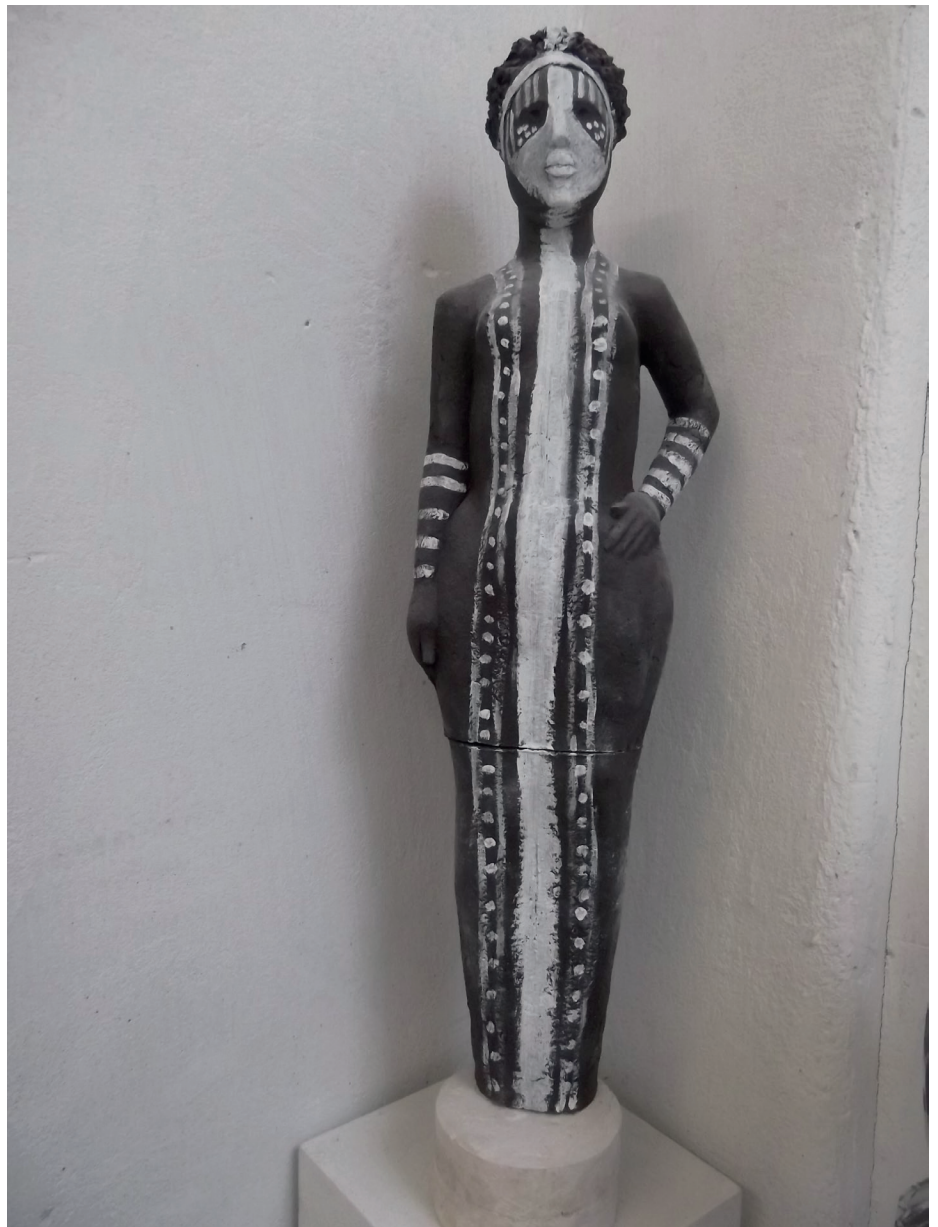

Bildhauerin

Tina Tacke

Die Bildhauerin, Tina Tacke steht ganz in der Tradition figurativer Bildhauerei.

In ihrer Arbeit entwickelt sie sich immer mehr hin zum archaisch bildhauerischem Ausdruck, der die Figuren in sich ruhend erscheinen lassen. Es ist eine Gegenposition zur heutigen gesellschaftlich propagierten Funktionsmaschine Mensch.

Tina Tackes Figuren hingegen scheinen der gesellschaftlichen Gegenwart entrückt. Sie werden zum Ausdruck für die Suche nach Harmonie, Stille und Frieden.

Im Mittelpunkt ihrer Arbeiten steht der weibliche Körper und seit einiger Zeit auch in Verbindung mit Gestalten der Tierwelt.

Ihre Figuren sind die Rückbesinnung auf den Ursprung des Menschlichen.

Tina Tacke

1951 geboren in Lippe/Westfalen

Studium der Bildhauerei auf der Akademie in Maastricht/Holland
und bei Richard Heß an der FH Bielefeld – Diplom 1990